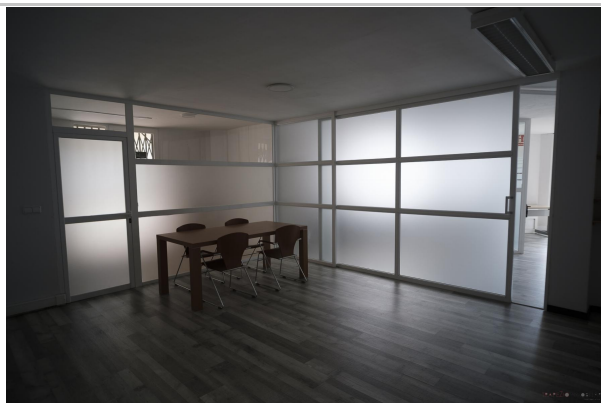

Referencia: **572-2987**

Tipo inmueble: Local

Operación: Alquiler

Precio: **600 €**

Estado: Buen estado

Población: Sant Andreu de Llavaneres

Provincia: Barcelona

Cod. postal: 8392

Zona: centro