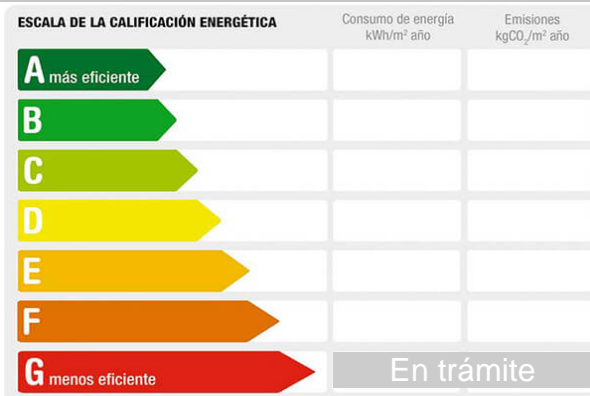

M² construidos: 46

útiles: 45

Aire acondicionado: frío/calor

Agua caliente: individual

Estancias: 2

Orientación: norte

Aseos: 1

Exterior/Interior: exterior

Descripción:

Despacho muy céntrico , con mucho encanto , luminoso , ideal para oficina , consulta, peluquería , estética. Consta de dos estancia, baño completo y trastero.