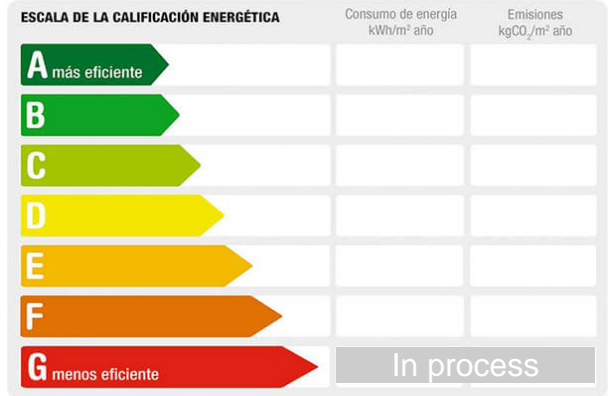

Zone: centro

Sqm built: 6

Description:

Parking muy céntrico, amplio para todo tipo de coche.