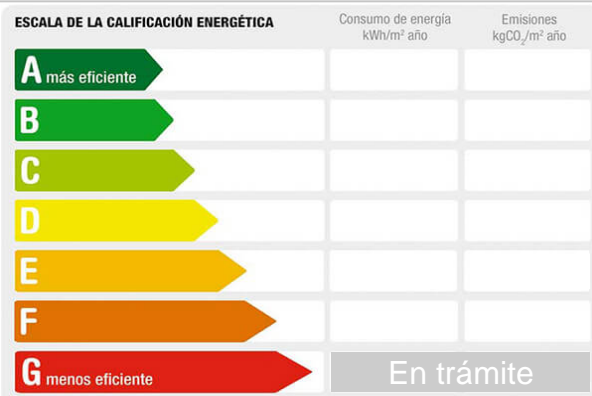

M² construidos: 101

útiles: 100

Aire acondicionado: frío/calor

Orientación: oeste

Antigüedad: más de 30 años

Aseos: 1

Exterior/Interior: interior

Descripción: